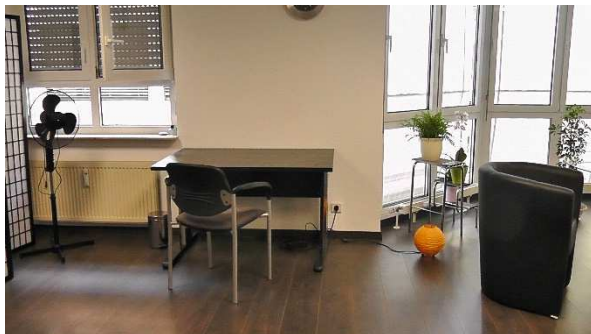

Praxisraum Esslingen

Miet me, I'm ready!

Einführungspreise:

1 Einheit (6 Stunden):

80 Euro (inkl. 19% MWSt.)

4 Einheiten (4 x 6 Stunden):

200 Euro (inkl. 19% MWSt.)

Besichtigungstermine immer gerne
und natürlich kostenlos.
Bitte vorher anmelden.

Kontakt:

RA Arne Maier
Am Kronenhof 2
73728 Esslingen

Tel. 0711 / 39 66 406

Mail: praxisraum@rechtsrat.ws

Twitter: @praxisraum

Weitere Infos im Internet unter
www.praxisraum-esslingen.de

Oktober 2019